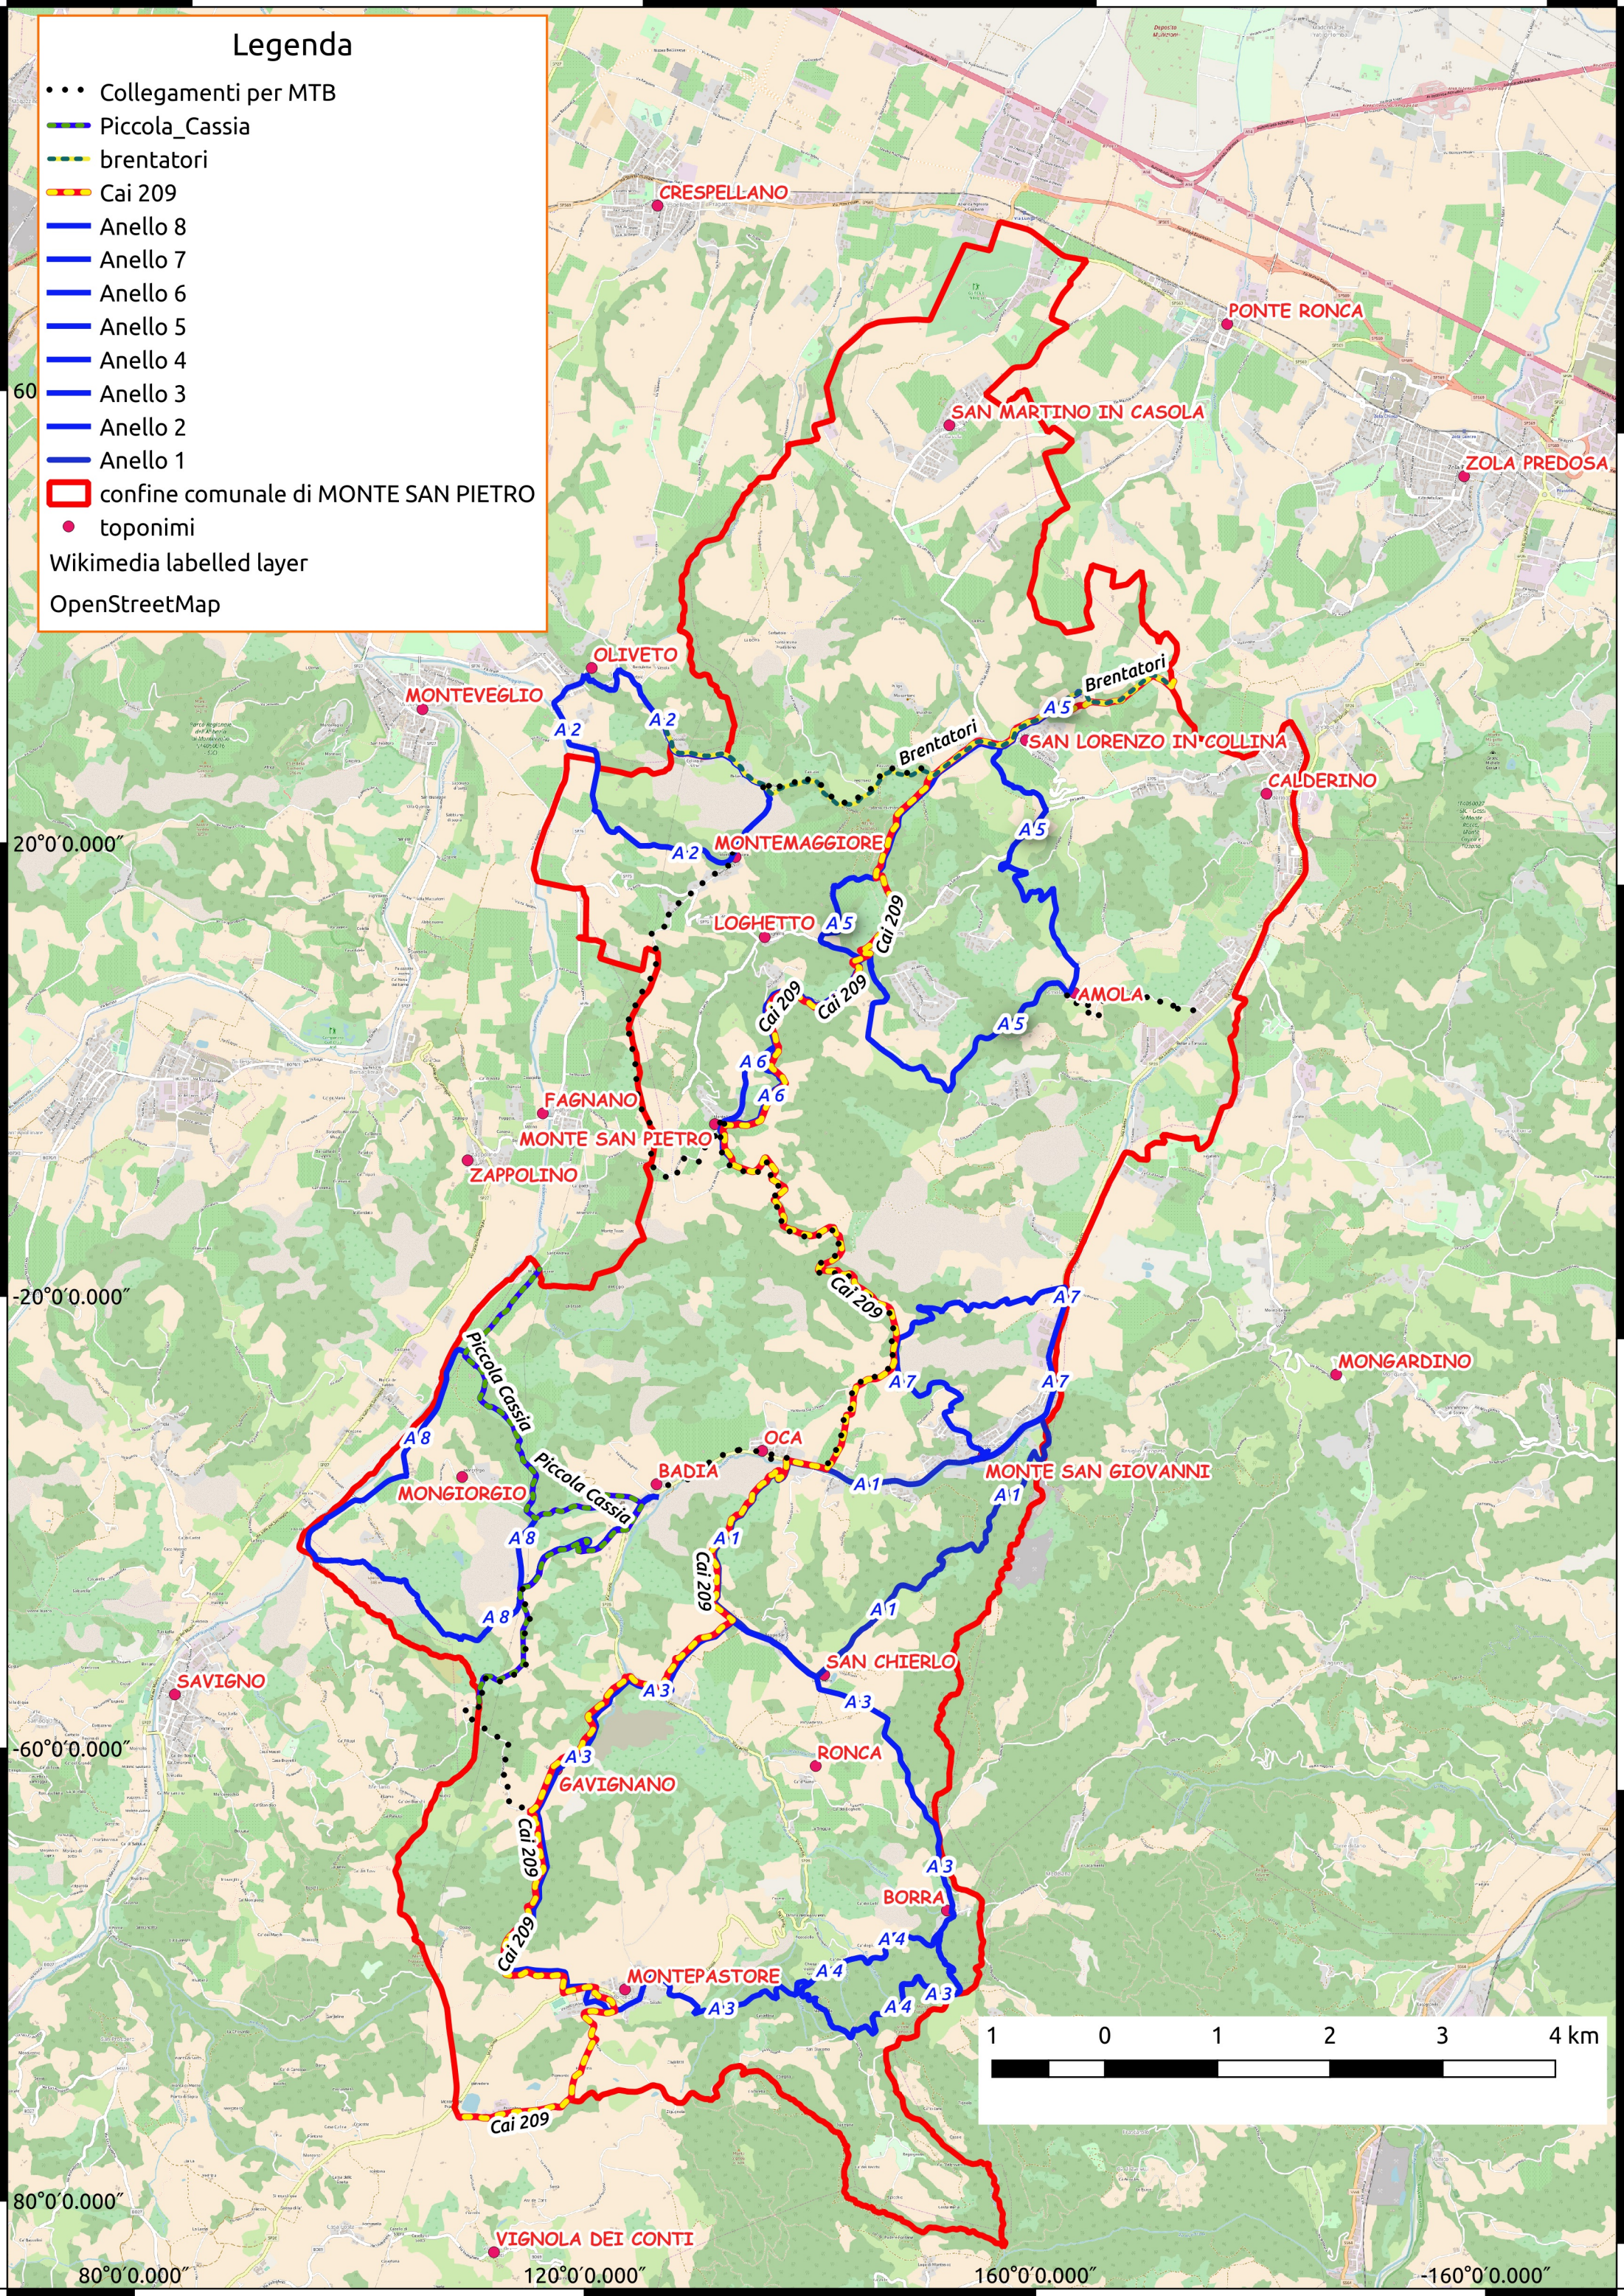

Legenda

- Collegamenti per MTB
- Piccola_Cassia
- brentatori
- Cai 209
- Anello 8
- Anello 7
- Anello 6
- Anello 5
- Anello 4
- Anello 3
- Anello 2
- Anello 1
- confine comunale di MONTE SAN PIETRO
- toponimi
- Wikimedia labelled layer
- OpenStreetMap

60

20°0'0.000"

-20°0'0.000"

-60°0'0.000"

80°0'0.000"

80°0'0.000"

120°0'0.000"

160°0'0.000"

-160°0'0.000"